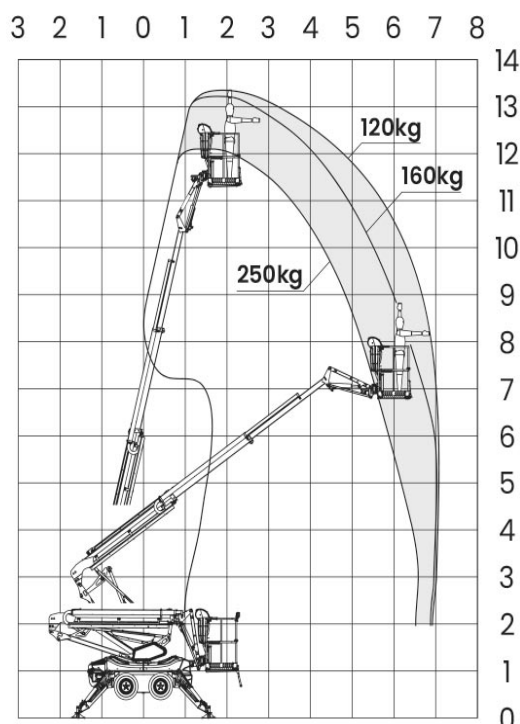

# 135NEO

- ❖ Lett å transportere
- ❖ Leguan med belter eller 4WD
- ❖ Honda GX 390 13 hv bensin / 230V el drift
- ❖ Automatisk støttebens nivellering
- ❖ Plattformrotasjon 450
- ❖ Kontinuerlig kontrollsystem for last
- ❖ Plattform kapasitet 250KG

## Spesifikasjoner:

Arbeidshøyde:	13,40 m
Plattforms høyde:	11,40 m
Rekkevidde:	7,01 m (120kg)/ 6,6 m (250kg)
Plattforms kapasitet:	250 kg
Transportlengde:	4,58 m
Lengde uten plattform:	3,70 m
Transporthøyde:	1,93 m
Transportbredde:	1,33 m
Stigningsevne:	40 %
Støtteben:	3,27 x 3,29 m
Vekt:	1 650 kg med hjul eller belter
Drift:	Belter eller 4WD
Rotasjon:	360°
Maks helling støtteben:	21 %
Kjørehastighet:	2,5 km/h