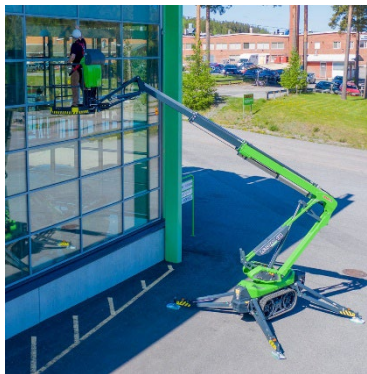

# 135NEO

- ❖ Lett å transportere
- ❖ Leguan med belter eller 4WD
- ❖ Honda GX 390 13 hv bensin / 230V el drift
- ❖ Automatisk støttebens nivellering
- ❖ Plattformrotasjon 450
- ❖ Kontinuerlig kontrollsystem for last
- ❖ Plattform kapasitet 250KG

## Spesifikasjoner:

Arbeidshøyde:	13,40 m
Plattforms høyde:	11,40 m
Rekkevidde:	7,01 m (120kg)/ 6,6 m (250kg)
Plattforms kapasitet:	250 kg
Transportlengde:	4,58 m
Lengde uten plattform:	3,70 m
Transporthøyde:	1,93 m
Transportbredde:	1,33 m
Stigningsevne:	40 %
Støtteben:	3,27 x 3,29 m
Vekt:	1 650 kg med hjul eller belter
Drift:	Belter eller 4WD
Rotasjon:	360°
Maks helling støtteben:	21 %
Kjørehastighet:	2,5 km/h