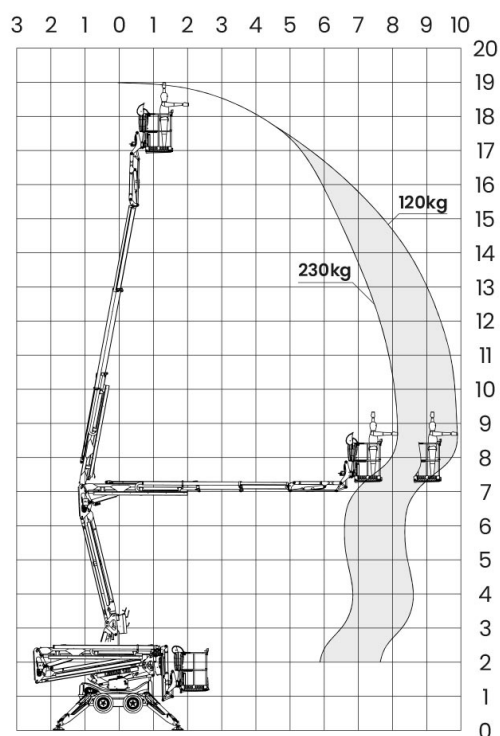

# 190

- ✦ Lett å transportere
- ✦ Leguan med belter eller 4WD
- ✦ Kubota hv diesel og 230V el drift
- ✦ Plattform kapasitet 230 kg
- ✦ Plattformrotasjon 450
- ✦ Kontinuerlig kontrollsystem for last
- ✦ Automatisk støttebens nivellering

## Spesifikasjoner:

Arbeidshøyde:	19,00 m
Plattforms høyde:	17,00 m
Rekkevidde:	8,01 m / 9,8 m (120kg i kurv)
Plattforms kapasitet:	230 kg
Transportlengde:	5,10 m
Lengde uten plattform:	3,70 m
Transporthøyde:	2,01 m
Transportbredde:	1,33 m
Stigningsevne:	40 %
Støtteben:	3,60 x 3,69 m
Vekt:	2 660kg med hjul eller belter
Drift:	Belter eller 4WD
Rotasjon:	360°
Maks helling støtteben:	21 %