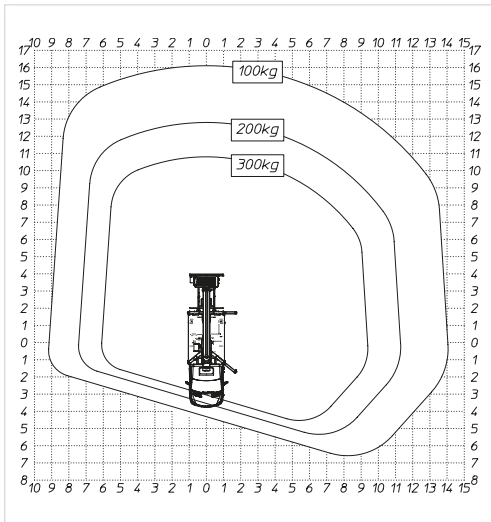

MTE230EX

23,00 m

300 kg

450°

21,00 m

1400x700x1100 mm

EX

Stabilizzatori a estensione laterale idraulica
Stabs par vérins extensibles hydrauliquement
Laterally extensible hydraulic stabilizers
H-Abstützung

10,60 m (300 kg)
12,70 m (200 kg)
16,00 m (100 kg)

90°+90°

3,5 ton

MTE230EX

MULTITEL PAGLIERO S.P.A.

Strada Statale, 114
12030 MANTA (CN) - ITALY
Tel. +39 0175 255211- Fax +39 0175 255255
info@pagliero.com