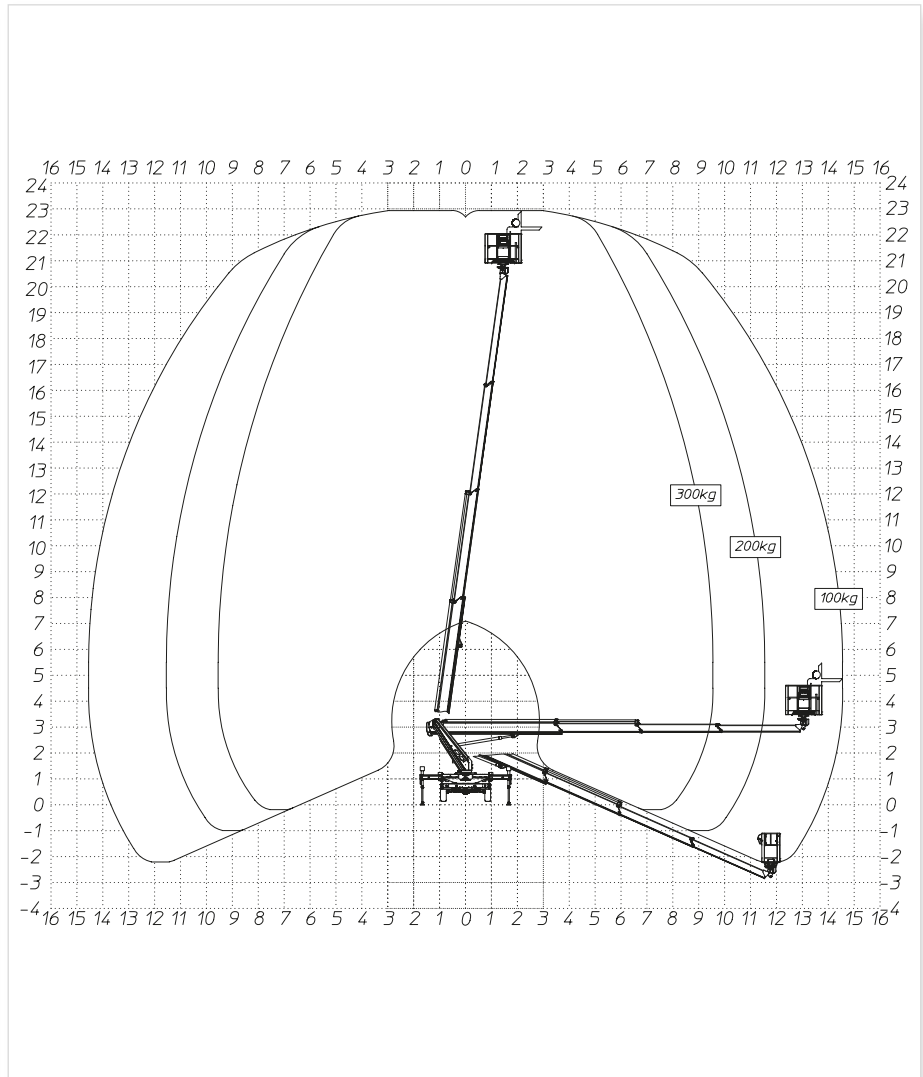

MTE230EX

23,00 m

300 kg

450°

21,00 m

1400x700x1100 mm

EX

Stabilizzatori a estensione laterale idraulica
Stabs par vérins extensibles hydrauliquement
Laterally extensible hydraulic stabilizers
H-Abstützung

10,60 m (300 kg)
12,70 m (200 kg)
16,00 m (100 kg)

90°+90°

3,5 ton

MTE230EX

MULTITEL PAGLIERO S.P.A.

Strada Statale, 114
12030 MANTA (CN) - ITALY
Tel. +39 0175 255211- Fax +39 0175 255255
info@pagliero.com