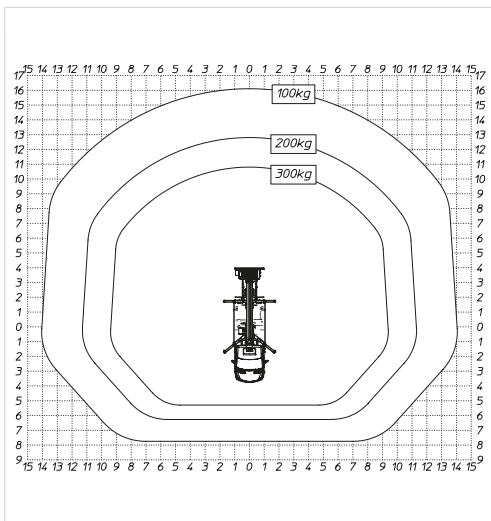

MTE230EX

23,00 m

300 kg

450°

21,00 m

1400x700x1100 mm

EX

Stabilizzatori a estensione laterale idraulica
Stabs par vérins extensibles hydrauliquement
Laterally extensible hydraulic stabilizers
H-Abstützung

10,60 m (300 kg)
12,70 m (200 kg)
16,00 m (100 kg)

90°+90°

3,5 ton

MTE230EX

MULTITEL PAGLIERO S.P.A.

Strada Statale, 114
12030 MANTA (CN) - ITALY
Tel. +39 0175 255211- Fax +39 0175 255255
info@pagliero.com