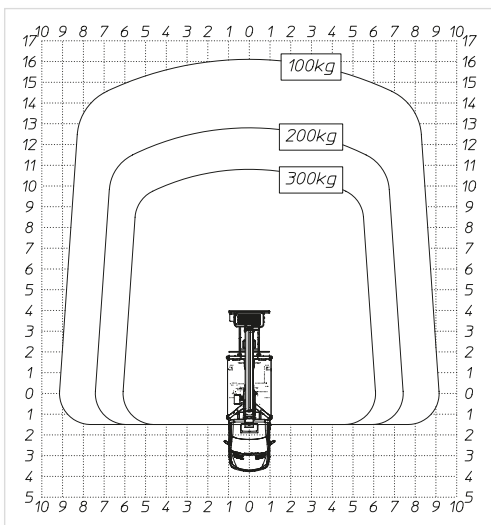

MTE230EX

23,00 m

300 kg

450°

21,00 m

1400x700x1100 mm

EX

Stabilizzatori a estensione laterale idraulica
Stabs par vérins extensibles hydrauliquement
Laterally extensible hydraulic stabilizers
H-Abstützung

10,60 m (300 kg)
12,70 m (200 kg)
16,00 m (100 kg)

90°+90°

3,5 ton

MTE230EX

MULTITEL PAGLIERO S.P.A.

Strada Statale, 114
12030 MANTA (CN) - ITALY
Tel. +39 0175 255211- Fax +39 0175 255255
info@pagliero.com