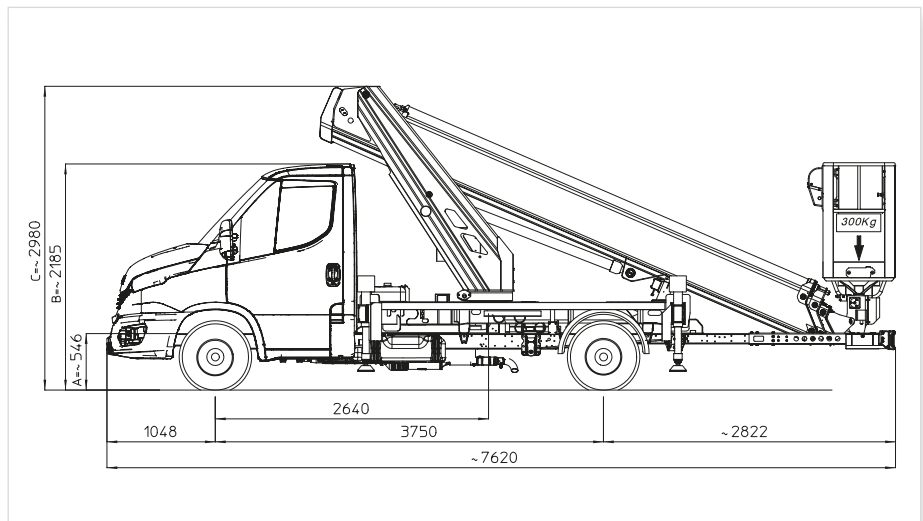

MTE230EX

23,00 m

300 kg

450°

21,00 m

1400x700x1100 mm

EX

Stabilizzatori a estensione laterale idraulica
Stabs par vérins extensibles hydrauliquement
Laterally extensible hydraulic stabilizers
H-Abstützung

10,60 m (300 kg)
12,70 m (200 kg)
16,00 m (100 kg)

90°+90°

3,5 ton

MTE230EX

MULTITEL PAGLIERO S.P.A.

Strada Statale, 114
12030 MANTA (CN) - ITALY
Tel. +39 0175 255211- Fax +39 0175 255255
info@pagliero.com