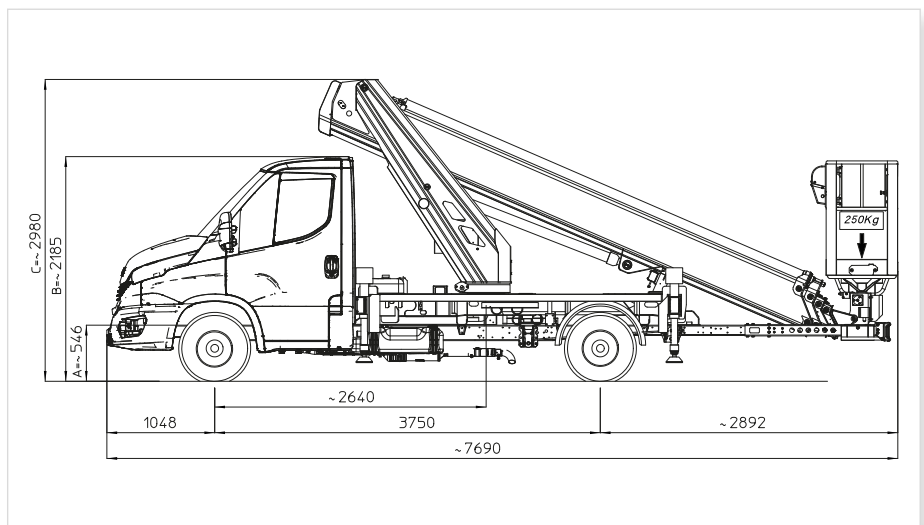

MTE270EX

MULTITEL PAGLIERO S.P.A.

Strada Statale, 114
12030 MANTA (CN) - ITALY
Tel. +39 0175 255211- Fax +39 0175 255255
info@pagliero.com

Filiali

Corso Piemonte, 54
10099 S. MAURO T. SE (TO) - ITALY
Tel. +39 011 2236792 - Fax +39 011 2236761

Via dell'Offelera, 106
20861 BRUGHERIO (MB) - ITALY
Tel. +39 039 883393/4 - Fax +39 039 2872140

MULTITEL INTERNATIONAL SAS

87, rue du Morellon
38070 ST. QUENTIN FALLAVIER - FRANCE
Tel. +33 (0)4 74 94 63 19 - Fax +33 (0)4 74 94 46 97
info@multitelinternational.com

MULTITEL EXPORT SALES GmbH

Carl-Zeiss-Straße, 34
52477 ALSDORF - DEUTSCHLAND
Tel. +49 (0)2404 675 580 - Fax +49 (0)2404 675 58 29
export@pagliero.com

MULTITEL UK Ltd

c/o Simmons Gainsford
7/10 Chandos Street, Cavendish Square - London W1G 9DQ
info.uk@pagliero.com

www.multitelgroup.com