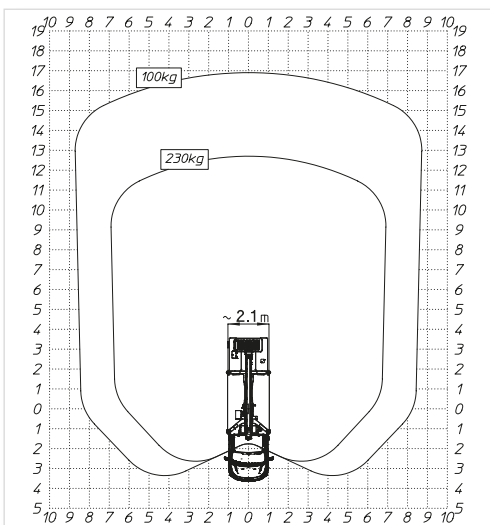

MTE270EX

MULTITEL PAGLIERO S.P.A.

Strada Statale, 114
12030 MANTA (CN) - ITALY
Tel. +39 0175 255211- Fax +39 0175 255255
info@pagliero.com

Filiali

Corso Piemonte, 54
10099 S. MAURO T. SE (TO) - ITALY
Tel. +39 011 2236792 - Fax +39 011 2236761

Via dell'Offelera, 106
20861 BRUGHERIO (MB) - ITALY
Tel. +39 039 883393/4 - Fax +39 039 2872140

MULTITEL INTERNATIONAL SAS

87, rue du Morellon
38070 ST. QUENTIN FALLAVIER - FRANCE
Tel. +33 (0)4 74 94 63 19 - Fax +33 (0)4 74 94 46 97
info@multitelinternational.com

MULTITEL EXPORT SALES GmbH

Carl-Zeiss-Straße, 34
52477 ALSDORF - DEUTSCHLAND
Tel. +49 (0)2404 675 580 - Fax +49 (0)2404 675 58 29
export@pagliero.com

MULTITEL UK Ltd

c/o Simmons Gainsford
7/10 Chandos Street, Cavendish Square - London W1G 9DQ
info.uk@pagliero.com

www.multitelgroup.com