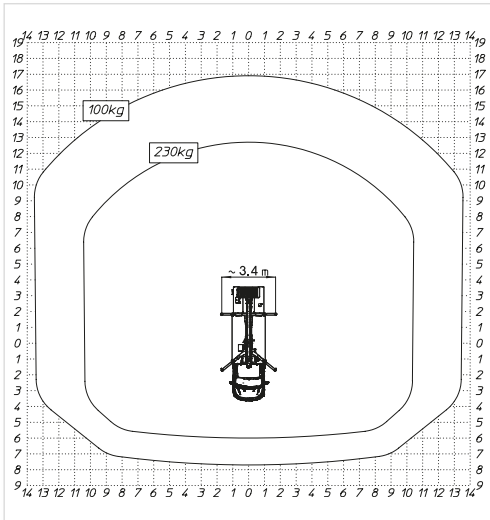

MTE270EX

MULTITEL PAGLIERO S.P.A.

Strada Statale, 114
12030 MANTA (CN) - ITALY
Tel. +39 0175 255211- Fax +39 0175 255255
info@pagliero.com

Filiali

Corso Piemonte, 54
10099 S. MAURO T. SE (TO) - ITALY
Tel. +39 011 2236792 - Fax +39 011 2236761

Via dell'Offelera, 106
20861 BRUGHERIO (MB) - ITALY
Tel. +39 039 883393/4 - Fax +39 039 2872140

MULTITEL INTERNATIONAL SAS

87, rue du Morellon
38070 ST. QUENTIN FALLAVIER - FRANCE
Tel. +33 (0)4 74 94 63 19 - Fax +33 (0)4 74 94 46 97
info@multitelinternational.com

MULTITEL EXPORT SALES GmbH

Carl-Zeiss-Straße, 34
52477 ALSDORF - DEUTSCHLAND
Tel. +49 (0)2404 675 580 - Fax +49 (0)2404 675 58 29
export@pagliero.com

MULTITEL UK Ltd

c/o Simmons Gainsford
7/10 Chandos Street, Cavendish Square - London W1G 9DQ
info.uk@pagliero.com

www.multitelgroup.com