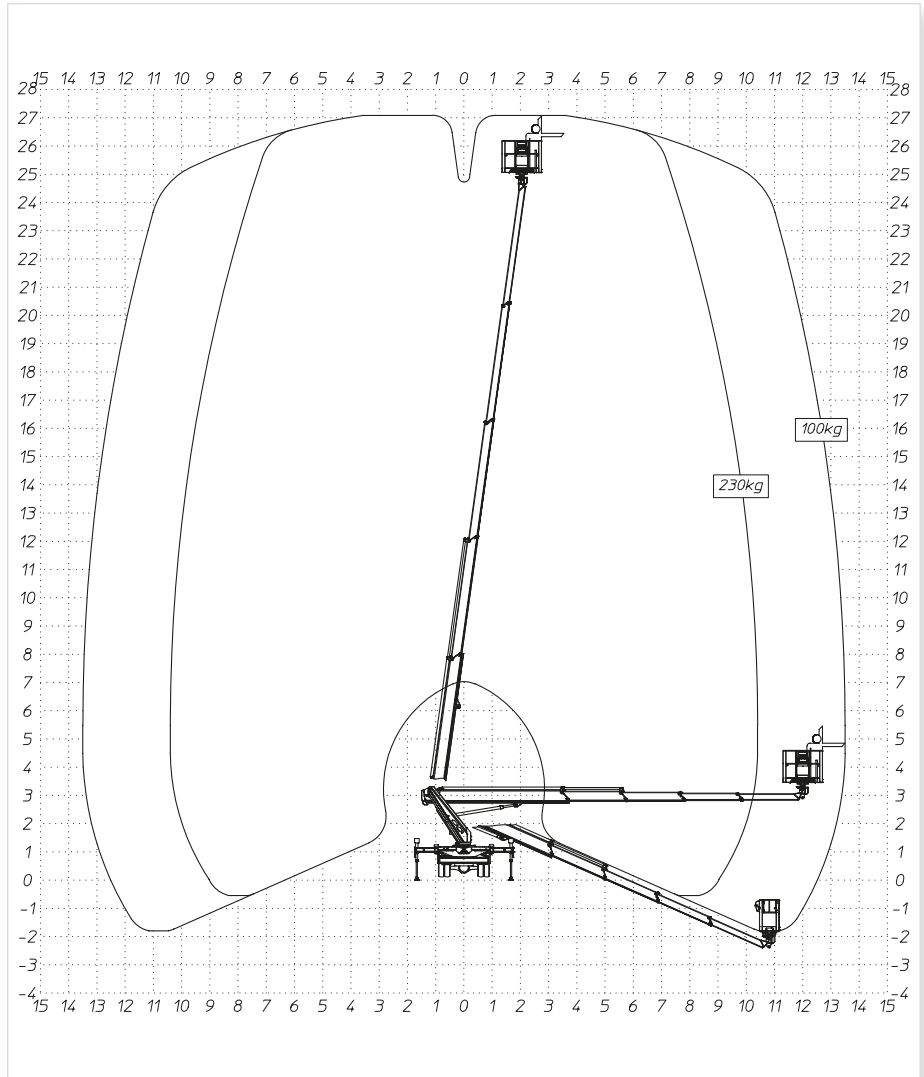

MTE270EX

MULTITEL PAGLIERO S.P.A.

Strada Statale, 114
12030 MANTA (CN) - ITALY
Tel. +39 0175 255211- Fax +39 0175 255255
info@pagliero.com

Filiali

Corso Piemonte, 54
10099 S. MAURO T. SE (TO) - ITALY
Tel. +39 011 2236792 - Fax +39 011 2236761

Via dell'Offelera, 106
20861 BRUGHERIO (MB) - ITALY
Tel. +39 039 883393/4 - Fax +39 039 2872140

MULTITEL INTERNATIONAL SAS

87, rue du Morellon
38070 ST. QUENTIN FALLAVIER - FRANCE
Tel. +33 (0)4 74 94 63 19 - Fax +33 (0)4 74 94 46 97
info@multitelinternational.com

MULTITEL EXPORT SALES GmbH

Carl-Zeiss-Straße, 34
52477 ALSDORF - DEUTSCHLAND
Tel. +49 (0)2404 675 580 - Fax +49 (0)2404 675 58 29
export@pagliero.com

MULTITEL UK Ltd

c/o Simmons Gainsford
7/10 Chandos Street, Cavendish Square - London W1G 9DQ
info.uk@pagliero.com

www.multitelgroup.com