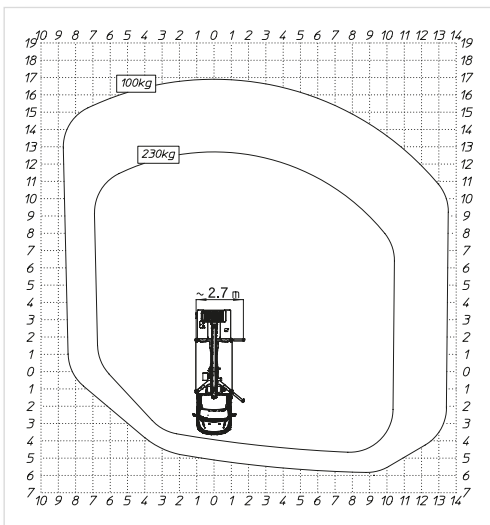

MTE270EX

MULTITEL PAGLIERO S.P.A.

Strada Statale, 114
12030 MANTA (CN) - ITALY
Tel. +39 0175 255211- Fax +39 0175 255255
info@pagliero.com

Filiali

Corso Piemonte, 54
10099 S. MAURO T. SE (TO) - ITALY
Tel. +39 011 2236792 - Fax +39 011 2236761

Via dell'Offelera, 106
20861 BRUGHERIO (MB) - ITALY
Tel. +39 039 883393/4 - Fax +39 039 2872140

MULTITEL INTERNATIONAL SAS

87, rue du Morellon
38070 ST. QUENTIN FALLAVIER - FRANCE
Tel. +33 (0)4 74 94 63 19 - Fax +33 (0)4 74 94 46 97
info@multitelinternational.com

MULTITEL EXPORT SALES GmbH

Carl-Zeiss-Straße, 34
52477 ALSDORF - DEUTSCHLAND
Tel. +49 (0)2404 675 580 - Fax +49 (0)2404 675 58 29
export@pagliero.com

MULTITEL UK Ltd

c/o Simmons Gainsford
7/10 Chandos Street, Cavendish Square - London W1G 9DQ
info.uk@pagliero.com

www.multitelgroup.com