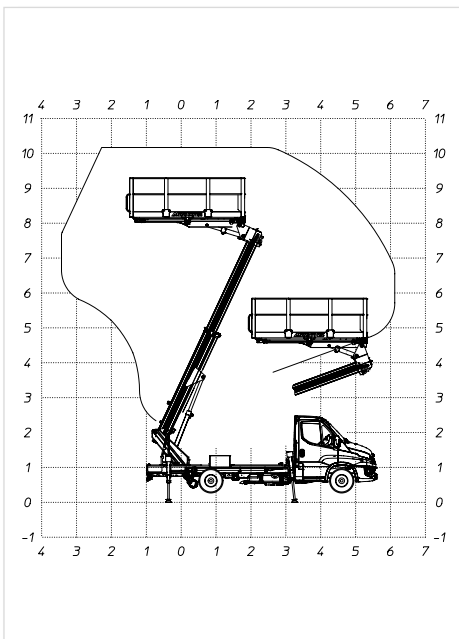

MS100

Arbeidshøyde med støtteben nede: 10,00 m

Arbeidshøyde ved hjulkjøring: 6,50 m

Løftekapasitet når støtteben er nede: 400 kg

Løftekapasitet ved hjulkjøring: 280 kg

DS ELLER HJUL
Rettlinjede stabilisatorer

Plattformhøyde med støtteben nede: 8,00 m

Plattformhøyde ved hjulkjøring: 4,50 m

3,30x1,85x1,10 m

3,5 ton

Rekkevidde med støtteben nede: 6,10 m

Rekkevidde ved hjulkjøring: 3,90 m

± 0,5 m

MS100