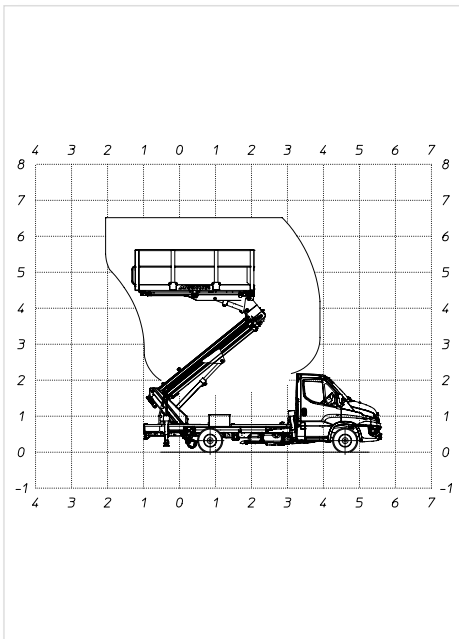

MS100

Arbeidshøyde med støtteben nede: 10,00 m

Arbeidshøyde ved hjulkjøring: 6,50 m

Løftekapasitet når støtteben er nede: 400 kg

Løftekapasitet ved hjulkjøring: 280 kg

DS ELLER HJUL
Rettlinjede stabilisatorer

Plattformhøyde med støtteben nede: 8,00 m

Plattformhøyde ved hjulkjøring: 4,50 m

3,30x1,85x1,10 m

3,5 ton

Rekkevidde med støtteben nede: 6,10 m

Rekkevidde ved hjulkjøring: 3,90 m

± 0,5 m

MS100