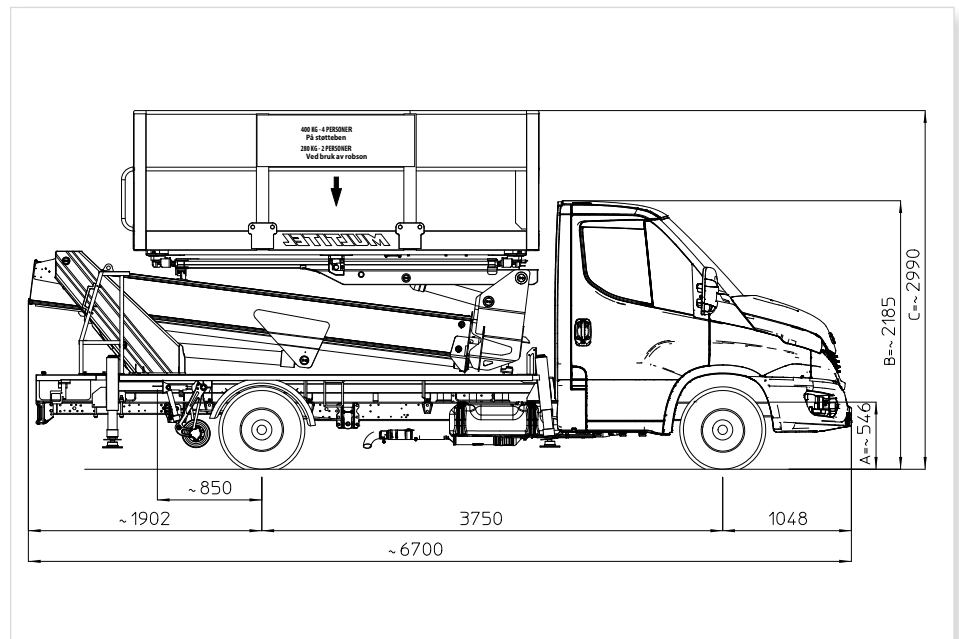

MS100

Arbeidshøyde med støtteben nede: 10,00 m

Arbeidshøyde ved hjulkjøring: 6,50 m

Løftekapasitet når støtteben er nede: 400 kg

Løftekapasitet ved hjulkjøring: 280 kg

DS ELLER HJUL
Rettlinjede stabilisatorer

Plattformhøyde med støtteben nede: 8,00 m

Plattformhøyde ved hjulkjøring: 4,50 m

3,30x1,85x1,10 m

3,5 ton

Rekkevidde med støtteben nede: 6,10 m

Rekkevidde ved hjulkjøring: 3,90 m

± 0,5 m

MS100