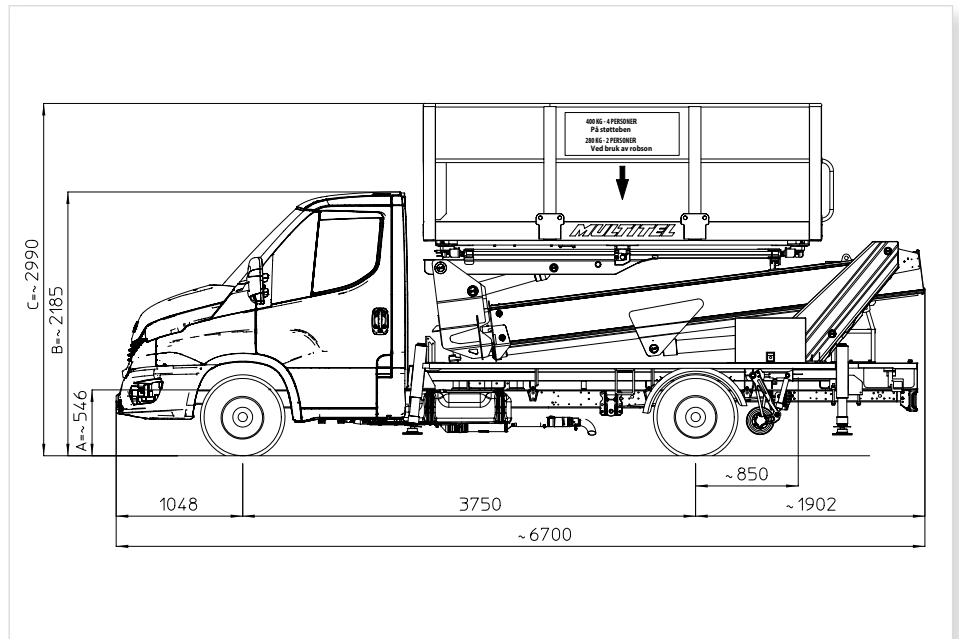

MS100

Arbeidshøyde med støtteben nede: 10,00 m

Arbeidshøyde ved hjulkjøring: 6,50 m

Løftekapasitet når støtteben er nede: 400 kg

Løftekapasitet ved hjulkjøring: 280 kg

DS ELLER HJUL
Rettlinjede stabilisatorer

Plattformhøyde med støtteben nede: 8,00 m

Plattformhøyde ved hjulkjøring: 4,50 m

3,30x1,85x1,10 m

3,5 ton

Rekkevidde med støtteben nede: 6,10 m

Rekkevidde ved hjulkjøring: 3,90 m

± 0,5 m

MS100