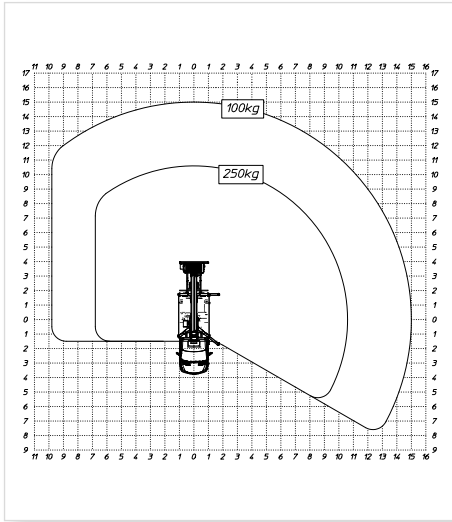

MTE230^{HYBRID}

23,00 m

21,00 m

10,40 m (250 kg)
15,00 m (80 kg)

250 kg

1400x700x1100 mm

90°+90°

450°

EX

Stabilizzatori a estensione laterale idraulica
Stabs par vérins extensibles hydrauliquement
Laterally extensible hydraulic stabilizers
H-Abstützung

3,5 ton

MTE230 HYBRID

MULTITEL PAGLIERO S.P.A.

Strada Statale, 114
12030 MANTA (CN) - ITALY
Tel. +39 0175 255211- Fax +39 0175 255255
info@pagliero.com