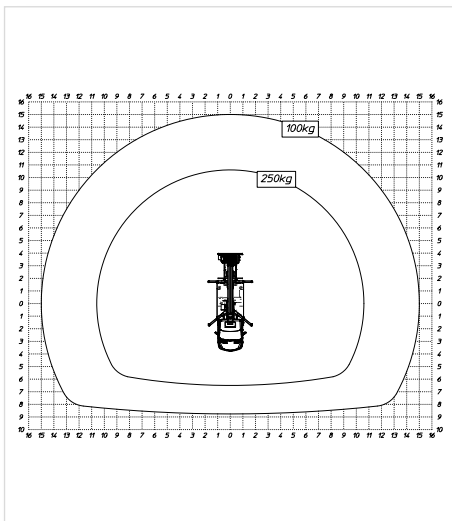

MTE230^{HYBRID}

23,00 m

21,00 m

10,40 m (250 kg)
15,00 m (80 kg)

250 kg

1400x700x1100 mm

90°+90°

450°

EX

Stabilizzatori a estensione laterale idraulica
Stabs par vérins extensibles hydrauliquement
Laterally extensible hydraulic stabilizers
H-Abstützung

3,5 ton

MTE230 HYBRID

MULTITEL PAGLIERO S.P.A.

Strada Statale, 114
12030 MANTA (CN) - ITALY
Tel. +39 0175 255211- Fax +39 0175 255255
info@pagliero.com