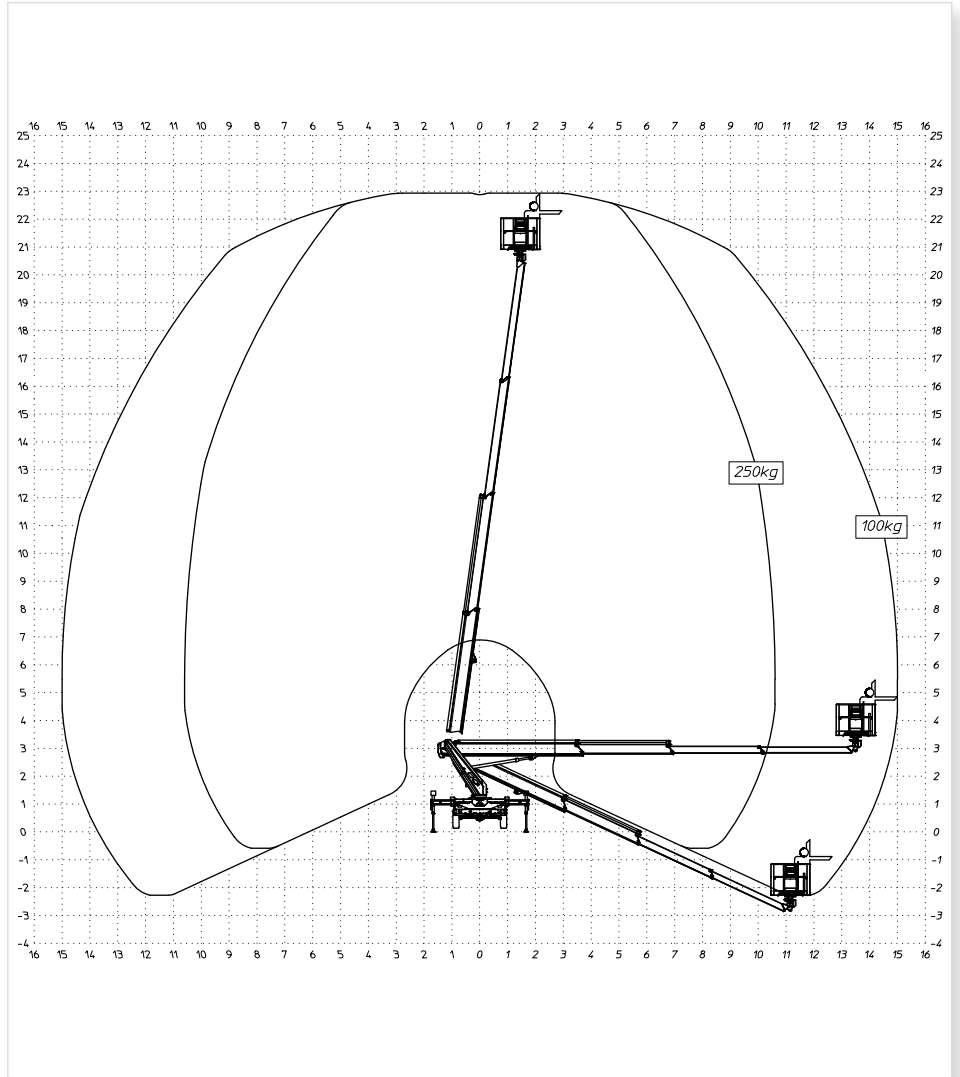

MTE230^{HYBRID}

23,00 m

21,00 m

10,40 m (250 kg)
15,00 m (80 kg)

250 kg

1400x700x1100 mm

90°+90°

450°

EX

Stabilizzatori a estensione laterale idraulica
Stabs par vérins extensibles hydrauliquement
Laterally extensible hydraulic stabilizers
H-Abstützung

3,5 ton

MTE230 HYBRID

MULTITEL PAGLIERO S.P.A.

Strada Statale, 114
12030 MANTA (CN) - ITALY
Tel. +39 0175 255211- Fax +39 0175 255255
info@pagliero.com