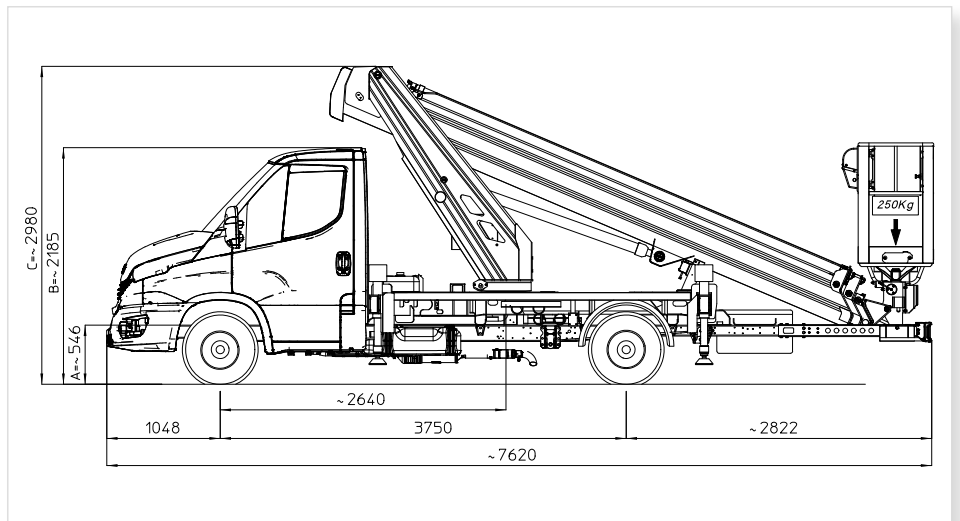

MTE230^{HYBRID}

23,00 m

21,00 m

10,40 m (250 kg)
15,00 m (80 kg)

250 kg

1400x700x1100 mm

90°+90°

450°

EX

Stabilizzatori a estensione laterale idraulica
Stabs par vérins extensibles hydrauliquement
Laterally extensible hydraulic stabilizers
H-Abstützung

3,5 ton

MTE230 HYBRID

MULTITEL PAGLIERO S.P.A.

Strada Statale, 114
12030 MANTA (CN) - ITALY
Tel. +39 0175 255211- Fax +39 0175 255255
info@pagliero.com