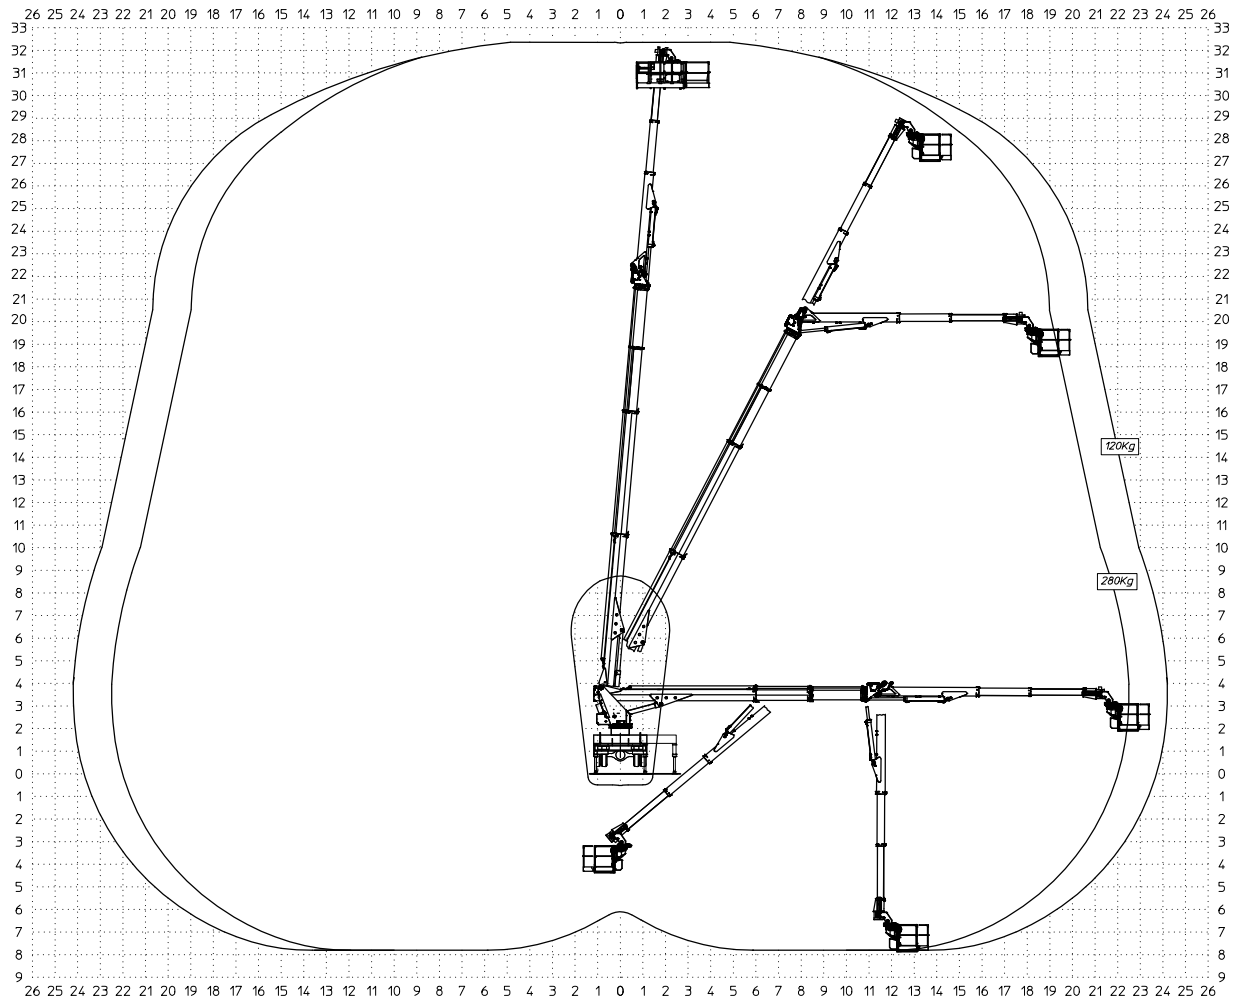

MJ320

MULTITEL PAGLIERO S.P.A.

Strada Statale, 114
12030 MANTA (CN) - ITALY
Tel. +39 0175 255211- Fax +39 0175 255255
info@pagliero.com

Filiali

Corso Piemonte, 54
10099 S.MAURO T.SE (TO) - ITALY
Tel. +39 011 2236792 - Fax +39 011 2236761

Via dell'Offelera, 106
20861 BRUGHERIO (MB) - ITALY
Tel. +39 039 883393/4 - Fax +39 039 2872140

MULTITEL INTERNATIONAL SAS

87, rue du Morellon
38070 ST. QUENTIN FALLAVIER - FRANCE
Tel. +33 (0)4 74 94 63 19 - Fax +33 (0)4 74 94 46 97
info@multitelinternational.com

MULTITEL EXPORT SALES GmbH

Carl-Zeiss-Straße, 34
52477 ALSDORF - DEUTSCHLAND
Tel. +49 (0) 2404 675 580 - Fax +49 (0) 2404 675 58 29
export@pagliero.com

MULTITEL UK Ltd

c/o Simmons Gainsford
7/10 Chandos Street, Cavendish Square - London W1G 9DQ
info.uk@pagliero.com

www.multitelgroup.com