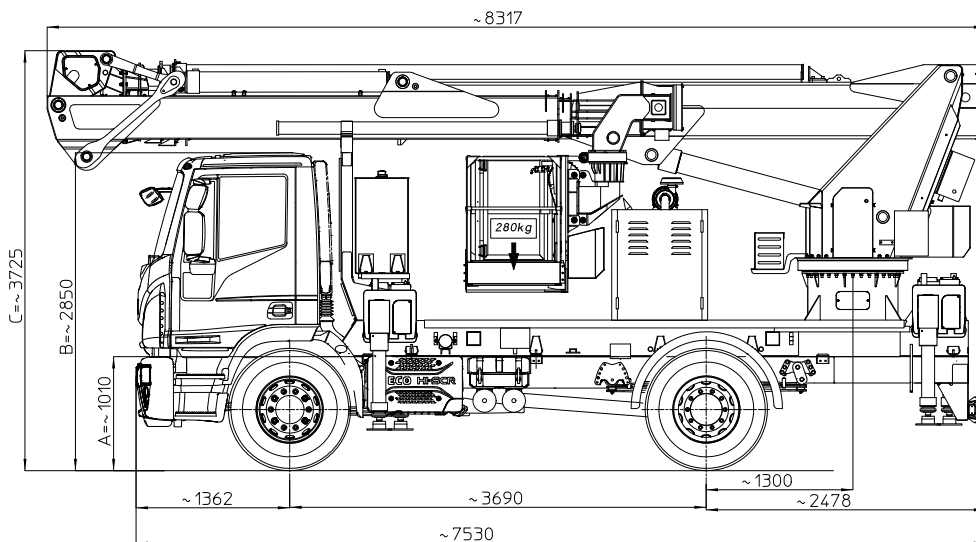

MJ320

MULTITEL PAGLIERO S.P.A.

Strada Statale, 114
12030 MANTA (CN) - ITALY
Tel. +39 0175 255211- Fax +39 0175 255255
info@pagliero.com

Filiali

Corso Piemonte, 54
10099 S.MAURO T.SE (TO) - ITALY
Tel. +39 011 2236792 - Fax +39 011 2236761

Via dell'Offelera, 106
20861 BRUGHERIO (MB) - ITALY
Tel. +39 039 883393/4 - Fax +39 039 2872140

MULTITEL INTERNATIONAL SAS

87, rue du Morellon
38070 ST. QUENTIN FALLAVIER - FRANCE
Tel. +33 (0)4 74 94 63 19 - Fax +33 (0)4 74 94 46 97
info@multitelinternational.com

MULTITEL EXPORT SALES GmbH

Carl-Zeiss-Straße, 34
52477 ALSDORF - DEUTSCHLAND
Tel. +49 (0) 2404 675 580 - Fax +49 (0) 2404 675 58 29
export@pagliero.com

MULTITEL UK Ltd

c/o Simmons Gainsford
7/10 Chandos Street, Cavendish Square - London W1G 9DQ
info.uk@pagliero.com

www.multitelgroup.com